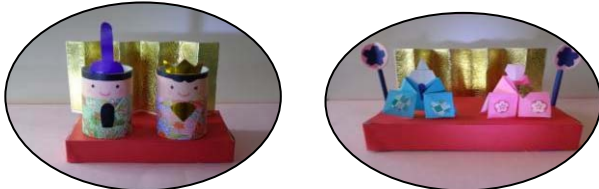

かわいいおひなさまと

きれいなおひなさま

好きな方を選んで作ってね。

*時間の決まっていない行事はいつでもできます

絵画教室

14日(土)、28日(土)

13:00~15:00 定員 10名

持ち物 スケッチブック、絵の具など